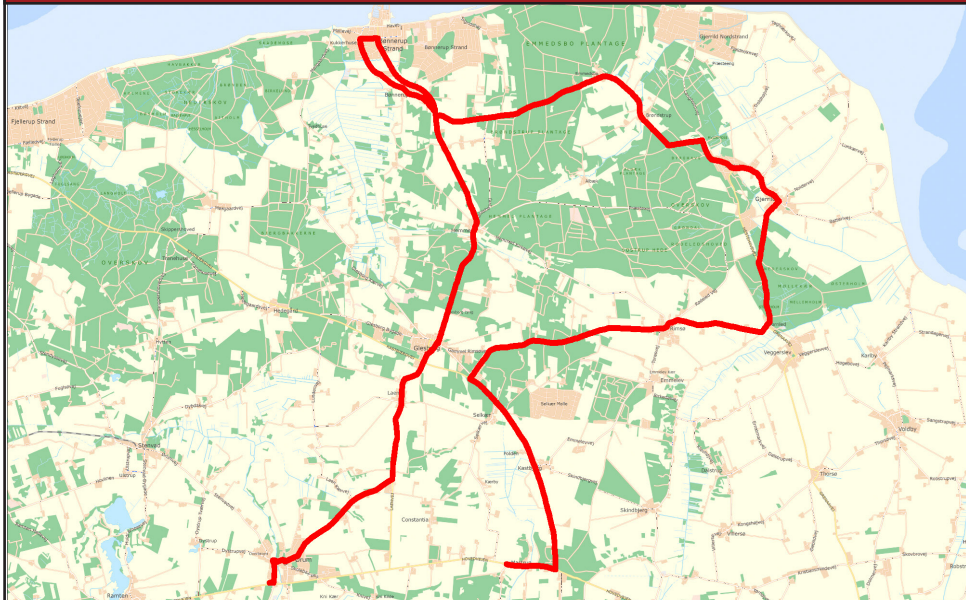

## D Ungdomsskole - Mastrup - Rimsø - Gjerrild - Bønnerup - Glesborg - Ørum

### Rute

Mastrup v/hovedvejen.....	Til Man. ons. fre.	17.16
Rimsø Bygade/Rimsø Kærvej		17.25
Tornled .....		17.28
Gjerrild Bygade v/kroen.....		17.32
Gjerrild Bygade v/brugsen.....		17.33
Bønnerup v/borgerhuset.....		17.44
Hemmed.....		17.48
Glesborg v/gl.brugs.....		17.50
Laen v/stoppstedet.....		17.54
<b>Ørum Ungdomsskole.....</b>		<b>18.00</b>

Der køres fra 02.09.2024 til 30.05.2025, hvilket er fra og med uge 36 til og med uge 22.

Der køres ikke i uge 51, 52 og 1. Der er lukket følgende aftener på alle ruter fredag 24/1 2025.

	*Man. 28/10, 10/3 Ons 7/5	*Fre. 13/12, 17/1
*Ørum Ungdomsskole.....	18.05	18.05
Allingåbroskolen.....	18.30	18.30
Allingåbroskolen.....	20.30	22.00
Ørum Ungdomsskole.....	20.55	22.25
	*Man. 20/1 + Ons. 4/12, 5/2	*Fre. 14/3, 4/4, 16/5
*Ørum Ungdomsskole.....	18.05	18.05
Grenaa Ungdomsskole.....	18.25	18.25
Grenaa Ungdomsskole.....	20.35	22.05
Ørum.....	20.55	22.25