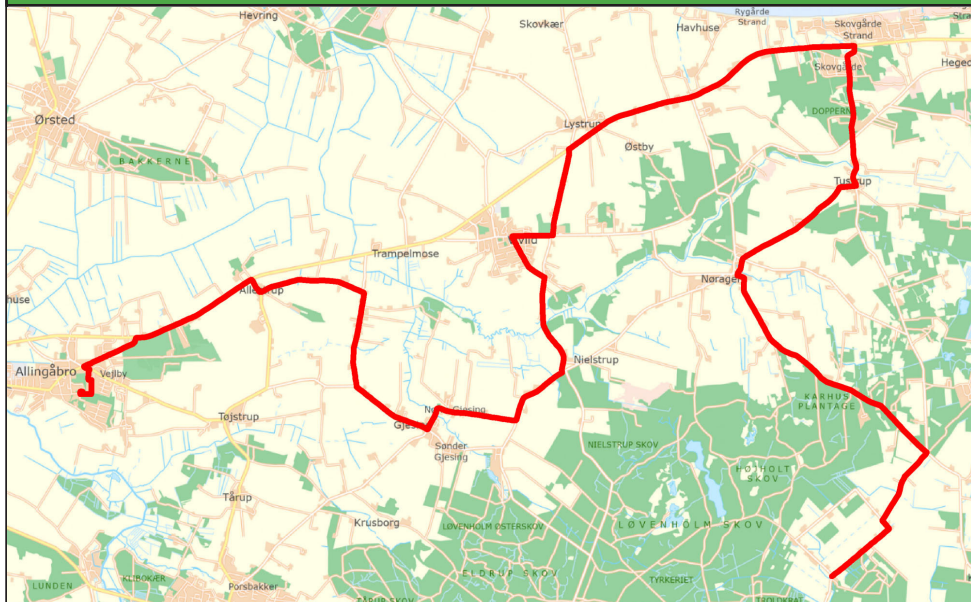

B Ungdomsskole - Georgsminde - Nørager - Lystrup - Vivild - Allingåbro

Rute

	Til
	Man. ons. fre.
Georgsminde.....	17.46
Nørager.....	17.55
Tustrup.....	17.59
Rygårde.....	18.03
Lystrup.....	18.05
Langhøjskolen.....	18.07
Vivild.....	18.13
Gjesing.....	18.20
Sorvad.....	18.25
Allingåbroskolen.....	18.30

Hjemkørsel:

Bussen kører normalt fra Allingåbro Ungdomsskole kl. 21.30. Der afsættes passagerer efter behov. Tidspunktet kan ændres på enkelte fredage.

Spørgsmål vedr. hjemkørsel kan rettes til Mie Secher på tlf. 20 41 17 41.

Der køres fra 02.09.2024 til 30.05.2025, hvilket er fra og med uge 36 til og med uge 22.

Der køres ikke i uge 51, 52 og 1. Der er lukket følgende aftener på alle ruter fredag 24.01.2025.

Hjemkørsel hvor der er passagerer